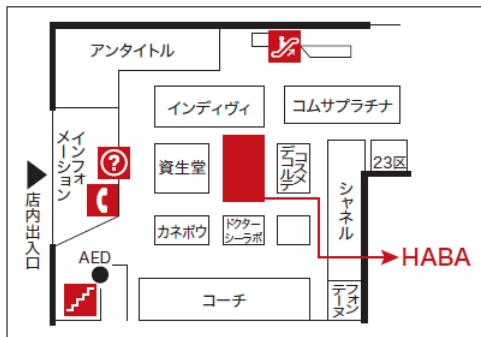

2022年11月4日(金)

『ショップハーバー さくら野百貨店 青森本店』オープン
～美と健康を応援する無添加主義®※のハーバーショップ～

株式会社ハーバー研究所(所在地:東京都千代田区)は、2022年11月4日(金)に『ショップハーバー さくら野百貨店 青森本店』をオープンいたします。
『ショップハーバーさくら野百貨店 青森本店』は、シンプルでナチュラルな空間に、スキンケア、メイクアップからヘアケア、ボディケア、健康食品までハーバー商品をラインナップ。オープンに際しまして、11月4日(金)から11月30日(水)までオープニングフェアを実施いたします。

※ハーバーは防腐剤パラベン、石油系界面活性剤、合成香料、鉱物油、タル系色素は一切無添加

【店舗概要】

- 店舗名:「ショップハーバー さくら野百貨店 青森本店」
- 営業時間: 10:00～18:30
- 所在地: 青森県青森市新町1-13-2 1F
- TEL: 017-775-5043(直通)
- オープン日: 2022年11月4日(金)

11/4(金)～11/30(水)までオープニングフェアを開催!